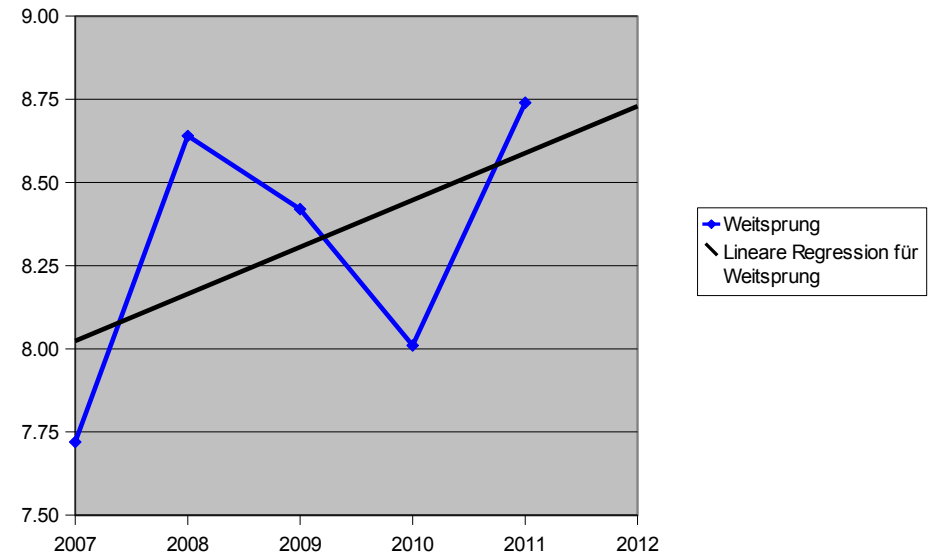

Turnfeststatistik STV Reiden

Art	Ort	Jahr	Mitglieder pro Wettkampfteil	800/1000er	Schleuderball	Gymnastik	Schaukelringe	Weitsprung	Schulstufenbarren	Kugel-, Steinstossen	Pendelstafette	Gesamtnote
GlaBü	Näfels	2001		7.23	8.51	8.35	8.56			7.70	8.23	24.00
ETF	Basel	2002	14.7	6.93	8.20	8.54	7.94			8.16	7.51	23.80
International	Dornbirn	2003	13.3	6.74	7.84	8.43	8.34			6.69		23.12
Kreis Rheintal	Grabs	2004	14.0	8.35	8.30	8.70	7.94			7.83		24.75
Aarg. Kantonal	Zofingen	2005	12.7	8.48	8.32	8.49	7.76			7.86		24.42
Verb. LU/OW/NW	Willisau	2006	16.3	7.73	8.19	9.07	8.21			7.88		24.88
ETF	Frauenfeld	2007	19.0	7.73	9.00	8.69	8.47	7.72				25.15
Regionalturnfest	Eiken	2008	19.3	8.56	8.90	8.74	8.84	8.64	8.37			26.07
Schlossturnfest	Ettiswil	2009	21.3	9.69	8.93	8.73	8.92	8.42	8.99			26.79
BueGla	Maienfeld	2010	19.0	7.61	8.48	8.89	9.23	8.01	8.28			26.00
Regionalturnfest	Biberist	2011	19.0	8.20	7.50	8.82	9.13	8.74	8.68			26.16
Verb. LU/OW/NW	Schüpfheim	2012										
ETF	Biel/Magglingen	2013										

*2009 in Ettiswil: Strecke war ca. 50 Meter zu kurz

Entwicklung Lauf

Entwicklung Weitsprung

Entwicklung Gymnastik

Entwicklung SSB

Entwicklung Schleuderball

Entwicklung SR