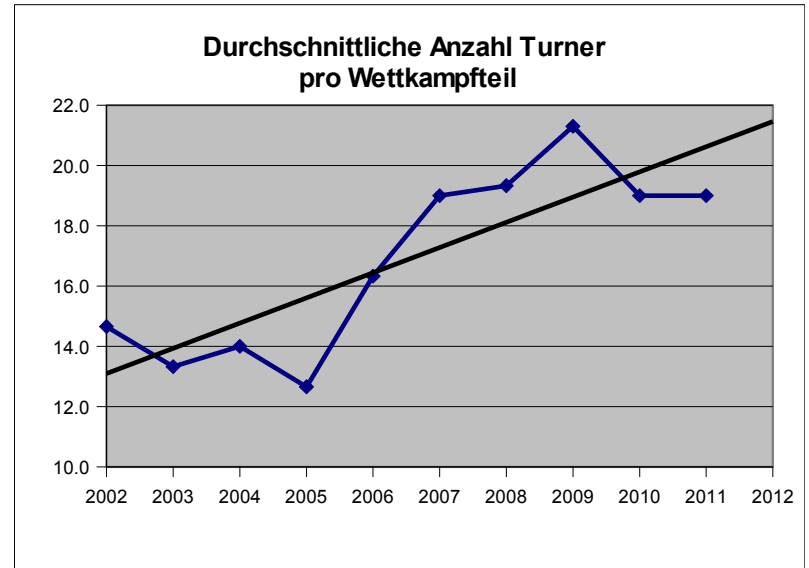

Turnfeststatistik STV Reiden

Art	Ort	Jahr	Mitglieder pro Wettkampfteil	800/1000er	Schleuderball	Gymnastik	Schaukelringe	Weitsprung	Schulstufenbarren	Kugel-, Steinstossen	Pendelstafette	Gesamtnote
GlaBü	Näfels	2001		7.23	8.51	8.35	8.56			7.70	8.23	24.00
ETF	Basel	2002	14.7	6.93	8.20	8.54	7.94			8.16	7.51	23.80
International	Dornbirn	2003	13.3	6.74	7.84	8.43	8.34			6.69		23.12
Kreis Rheintal	Grabs	2004	14.0	8.35	8.30	8.70	7.94			7.83		24.75
Aarg. Kantonal	Zofingen	2005	12.7	8.48	8.32	8.49	7.76			7.86		24.42
Verb. LU/OW/NW	Willisau	2006	16.3	7.73	8.19	9.07	8.21			7.88		24.88
ETF	Frauenfeld	2007	19.0	7.73	9.00	8.69	8.47	7.72				25.15
Regionalturnfest	Eiken	2008	19.3	8.56	8.90	8.74	8.84	8.64	8.37			26.07
Schlossturnfest	Ettiswil	2009	21.3	9.69	8.93	8.73	8.92	8.42	8.99			26.79
BueGla	Maienfeld	2010	19.0	7.61	8.48	8.89	9.23	8.01	8.28			26.00
Regionalturnfest	Biberist	2011	19.0	8.20	7.50	8.82	9.13	8.74	8.68			26.16
Verb. LU/OW/NW	Schüpfheim	2012										
ETF	Biel/Magglingen	2013										

*2009 in Ettiswil: Strecke war ca. 50 Meter zu kurz

Entwicklung Lauf

Entwicklung Weitsprung

Entwicklung Gymnastik

Entwicklung SSB

Entwicklung Schleuderball

Entwicklung SR