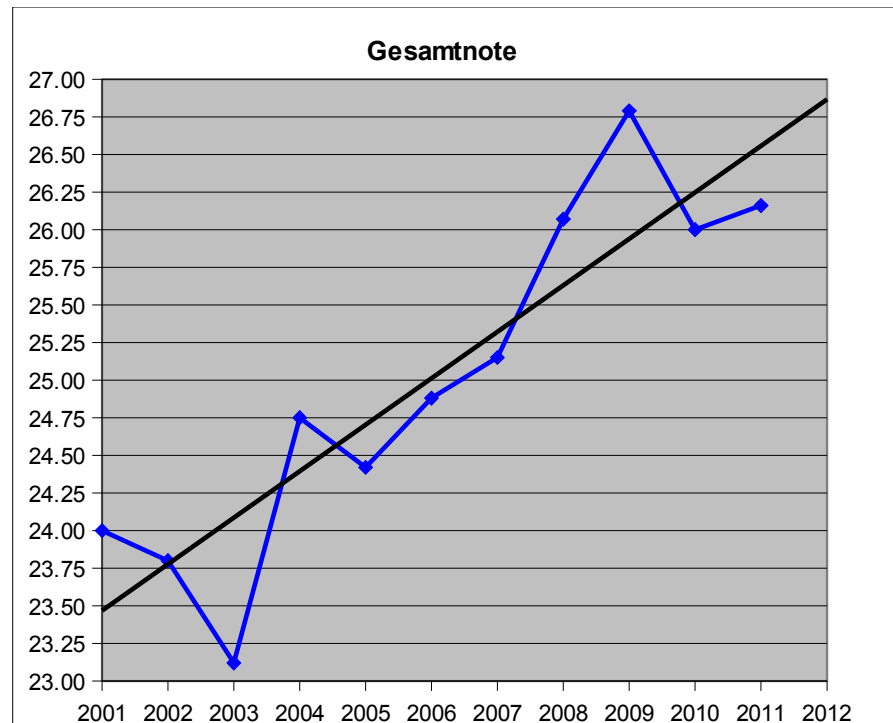

Turnfeststatistik STV Reiden

Art	Ort	Jahr	Mitglieder pro Wettkampfteil	800/1000er	Schleuderball	Gymnastik	Schaukelringe	Weitsprung	Schulstufenbarren	Kugel-, Steinstossen	Pendelstafette	Gesamtnote
GlaBü	Näfels	2001		7.23	8.51	8.35	8.56			7.70	8.23	24.00
ETF	Basel	2002	14.7	6.93	8.20	8.54	7.94			8.16	7.51	23.80
International	Dornbirn	2003	13.3	6.74	7.84	8.43	8.34			6.69		23.12
Kreis Rheintal	Grabs	2004	14.0	8.35	8.30	8.70	7.94			7.83		24.75
Aarg. Kantonal	Zofingen	2005	12.7	8.48	8.32	8.49	7.76			7.86		24.42
Verb. LU/OW/NW	Willisau	2006	16.3	7.73	8.19	9.07	8.21			7.88		24.88
ETF	Frauenfeld	2007	19.0	7.73	9.00	8.69	8.47	7.72				25.15
Regionalturnfest	Eiken	2008	19.3	8.56	8.90	8.74	8.84	8.64	8.37			26.07
Schlossturnfest	Ettiswil	2009	21.3	9.69	8.93	8.73	8.92	8.42	8.99			26.79
BueGla	Maienfeld	2010	19.0	7.61	8.48	8.89	9.23	8.01	8.28			26.00
Regionalturnfest	Biberist	2011	19.0	8.20	7.50	8.82	9.13	8.74	8.68			26.16
Verb. LU/OW/NW	Schüpfheim	2012										
ETF	Biel/Magglingen	2013										

*2009 in Ettiswil: Strecke war ca. 50 Meter zu kurz

Entwicklung Lauf

Entwicklung Weitsprung

Entwicklung Gymnastik

Entwicklung SSB

Entwicklung Schleuderball

Entwicklung SR