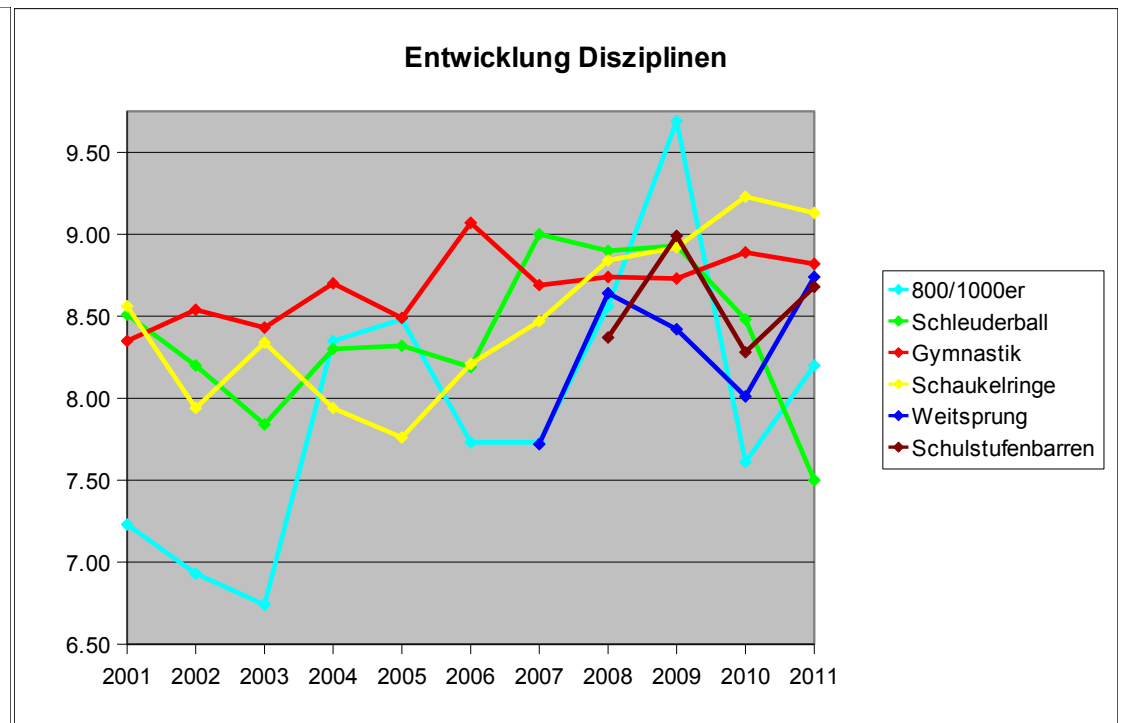

Turnfeststatistik STV Reiden

Art	Ort	Jahr	Mitglieder pro Wettkampfteil	800/1000er	Schleuderball	Gymnastik	Schaukelringe	Weitsprung	Schulstufenbarren	Kugel-, Steinstossen	Pendelstafette	Gesamtnote
GlaBü	Näfels	2001		7.23	8.51	8.35	8.56			7.70	8.23	24.00
ETF	Basel	2002	14.7	6.93	8.20	8.54	7.94			8.16	7.51	23.80
International	Dornbirn	2003	13.3	6.74	7.84	8.43	8.34			6.69		23.12
Kreis Rheintal	Grabs	2004	14.0	8.35	8.30	8.70	7.94			7.83		24.75
Aarg. Kantonal	Zofingen	2005	12.7	8.48	8.32	8.49	7.76			7.86		24.42
Verb. LU/OW/NW	Willisau	2006	16.3	7.73	8.19	9.07	8.21			7.88		24.88
ETF	Frauenfeld	2007	19.0	7.73	9.00	8.69	8.47	7.72				25.15
Regionalturnfest	Eiken	2008	19.3	8.56	8.90	8.74	8.84	8.64	8.37			26.07
Schlossturnfest	Ettiswil	2009	21.3	9.69	8.93	8.73	8.92	8.42	8.99			26.79
BueGla	Maienfeld	2010	19.0	7.61	8.48	8.89	9.23	8.01	8.28			26.00
Regionalturnfest	Biberist	2011	19.0	8.20	7.50	8.82	9.13	8.74	8.68			26.16
Verb. LU/OW/NW	Schüpfheim	2012										
ETF	Biel/Magglingen	2013										

*2009 in Ettiswil: Strecke war ca. 50 Meter zu kurz

Entwicklung Lauf

Entwicklung Weitsprung

Entwicklung Gymnastik

Entwicklung SSB

Entwicklung Schleuderball

Entwicklung SR