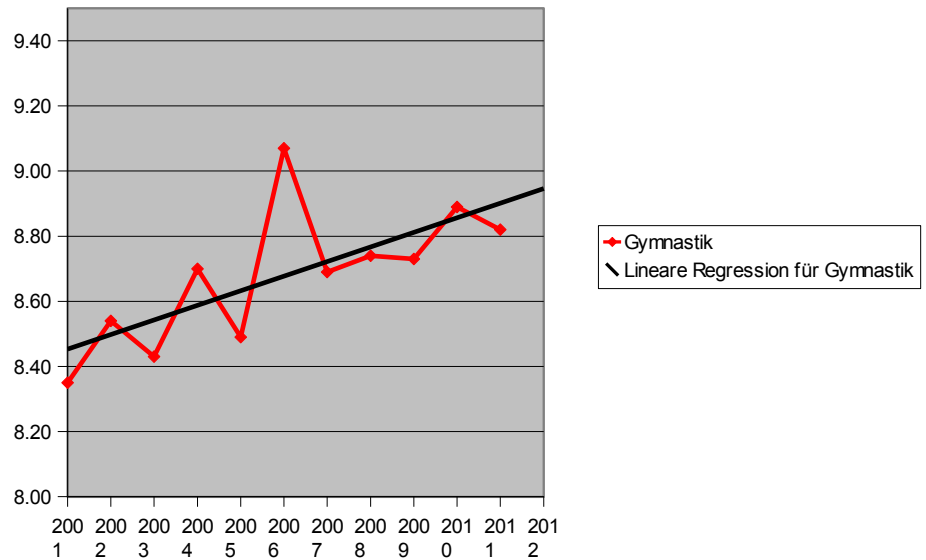

Turnfeststatistik STV Reiden

Art	Ort	Jahr	Mitglieder pro Wettkampfteil	800/1000er	Schleuderball	Gymnastik	Schaukelringe	Weitsprung	Schulstufenbarren	Kugel-, Steinstossen	Pendelstafette	Gesamtnote
GlaBü	Näfels	2001		7.23	8.51	8.35	8.56			7.70	8.23	24.00
ETF	Basel	2002	14.7	6.93	8.20	8.54	7.94			8.16	7.51	23.80
International	Dornbirn	2003	13.3	6.74	7.84	8.43	8.34			6.69		23.12
Kreis Rheintal	Grabs	2004	14.0	8.35	8.30	8.70	7.94			7.83		24.75
Aarg. Kantonal	Zofingen	2005	12.7	8.48	8.32	8.49	7.76			7.86		24.42
Verb. LU/OW/NW	Willisau	2006	16.3	7.73	8.19	9.07	8.21			7.88		24.88
ETF	Frauenfeld	2007	19.0	7.73	9.00	8.69	8.47	7.72				25.15
Regionalturnfest	Eiken	2008	19.3	8.56	8.90	8.74	8.84	8.64	8.37			26.07
Schlossturnfest	Ettiswil	2009	21.3	9.69	8.93	8.73	8.92	8.42	8.99			26.79
BueGla	Maienfeld	2010	19.0	7.61	8.48	8.89	9.23	8.01	8.28			26.00
Regionalturnfest	Biberist	2011	19.0	8.20	7.50	8.82	9.13	8.74	8.68			26.16
Verb. LU/OW/NW	Schüpfheim	2012										
ETF	Biel/Magglingen	2013										

*2009 in Ettiswil: Strecke war ca. 50 Meter zu kurz

Entwicklung Lauf

Entwicklung Weitsprung

Entwicklung Gymnastik

Entwicklung SSB

Entwicklung Schleuderball

Entwicklung SR