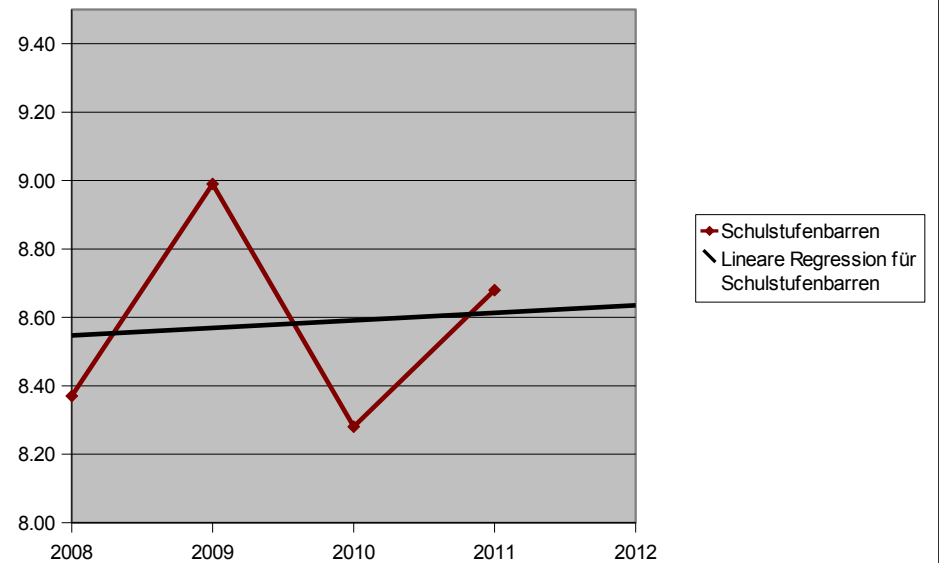

*2009 in Ettiswil: Strecke war ca. 50 Meter zu kurz

Entwicklung Lauf

Entwicklung Weitsprung

Entwicklung Gymnastik

Entwicklung SSB

Entwicklung Schleuderball

Entwicklung SR